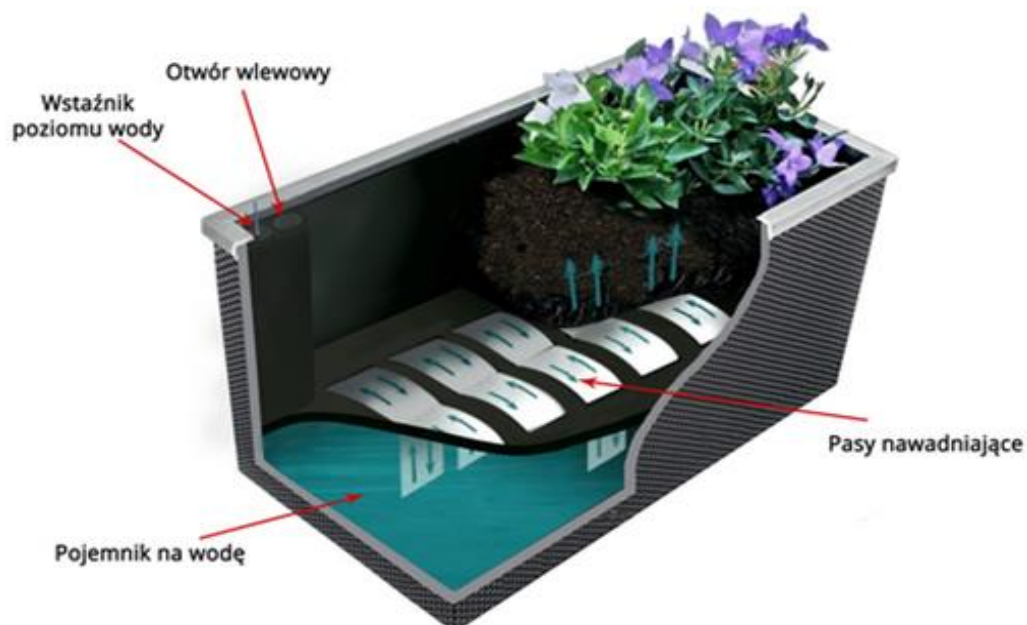

Donice z systemem nawadniania

Donica do samodzielnego podlewania. System automatycznego nawadniania pozwala dostosować ilość nawadniania do potrzeb każdej rośliny. Przenosi wodę do korzeni rośliny. Wskaźnik informuje o poziomie wody. Produkt ten charakteryzuje się wysoką trwałością i odpornością na warunki atmosferyczne, takie jak wilgoć, brud, mróz, śnieg, deszcz i promieniowanie UV.

Art. Nr	Wymiary produktu dł. x szer. x wys. (cm)	Wymiary opakowania dł. x szer. x wys. (cm)	Waga netto produktu (kg)	ilość sztuk na palecie	Wymiary palety (cm)	Sposób pakowania
SG03710	95 x 39 x 43	97 x 41 x 45	12	8	120 x 80 x 220	folia, karton
SG03711	50 x 50 x 43	52 x 52 x 45	10	8	120 x 80 x 220	folia, karton
SG03712	125 x 39 x 43	127 x 41 x 45	14	4	120 x 80 x 220	folia, karton